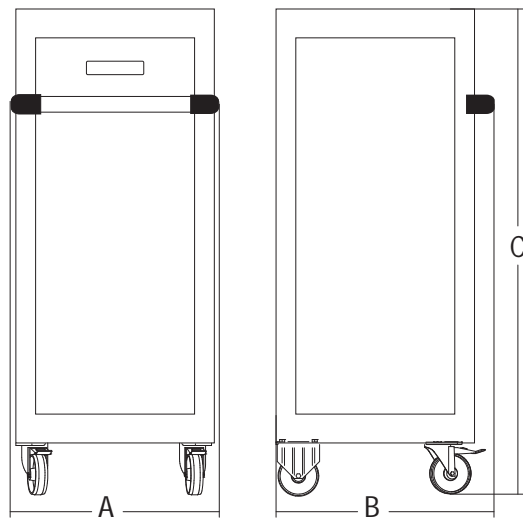

watt	1ph	g/h	m³/h	h.	mm	mm	mm	kg	mm	kg
O₃ Maxi Pro Top	740	1ph	112	775	0-24	500	500	1100	48	-	-