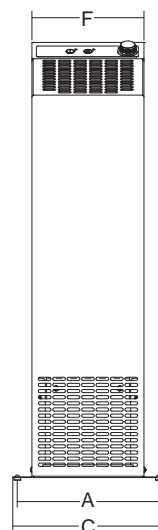

watt	1ph	g/h	m³/h	h.	mm	mm	mm	mm	mm	mm	kg	mm	kg
O₃ Port 28 Top	200	1ph	28	165	0-24	210	140	244	210	252	-	4.2	270x340x370	5.2
O₃ Tower 28 Top	200	1ph	28	165	0-24	222	129	236	166	689	176	6.5	225x250x755	7.5
O₃ Tower 56 Top	370	1ph	56	165	0-24	222	129	236	166	689	176	7	225x250x755	8