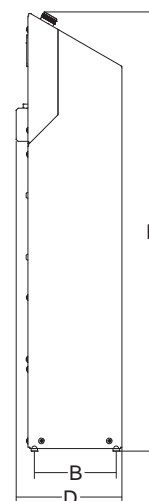

watt	1ph	g/h	m³/h	h.	mm	mm	mm	mm	mm	mm	kg	mm	kg
O₃ Port 28 Top	200	1ph	28	165	0-24	210	140	244	210	252	-	4.2	270x340x370	5.2
O₃ Tower 28 Top	200	1ph	28	165	0-24	222	129	236	166	689	176	6.5	225x250x755	7.5
O₃ Tower 56 Top	370	1ph	56	165	0-24	222	129	236	166	689	176	7	225x250x755	8