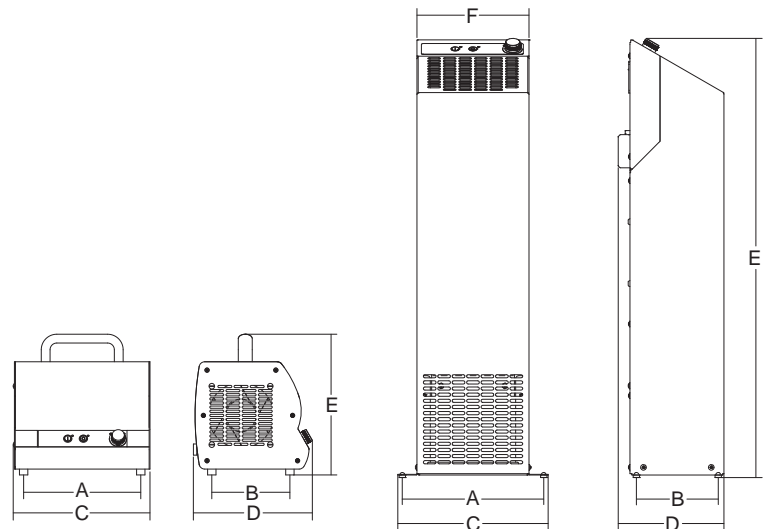

O<sub>3</sub> TOWER

O<sub>3</sub> PORT

														
	watt	1ph	g/h	m <sup>3</sup> /h	min.	mm	mm	mm	mm	mm	mm	kg	mm	kg
<b>O<sub>3</sub> Port 10</b>	100	1ph	10	165	120	210	140	244	210	252	-	3.7	270x340x370	4.7
<b>O<sub>3</sub> Port 28</b>	200	1ph	28	165	120	210	140	244	210	252	-	4.2	270x340x370	5.2
<b>O<sub>3</sub> Tower 28</b>	200	1ph	28	165	120	222	129	236	166	689	176	6.5	225x250x755	7.5
<b>O<sub>3</sub> Tower 56</b>	370	1ph	56	165	120	222	129	236	166	689	176	7	225x250x755	8